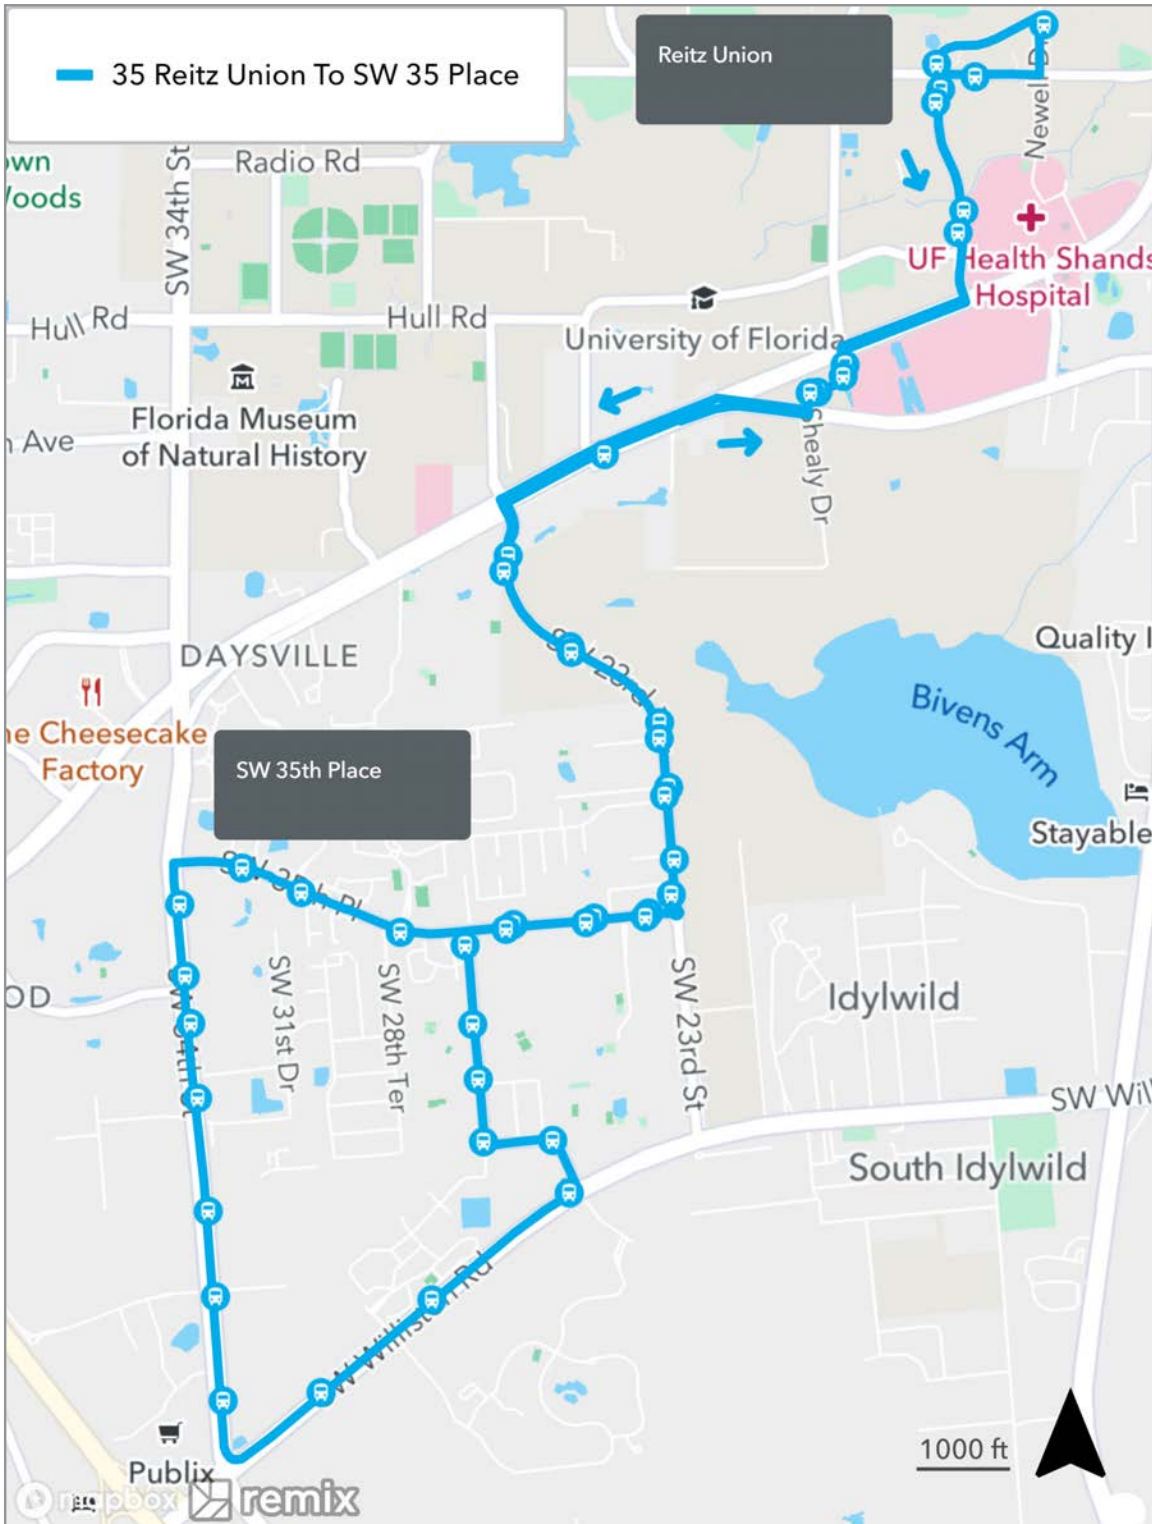

To The Hub			
MONDAY THROUGH FRIDAY			
C VA Hospital	B Westgate Plaza	A The Hub	
7:30	7:44	7:53	R
8:30	8:44	8:53	R
9:30	9:44	9:53	R
10:30	10:44	10:53	R
11:30	11:44	11:53	R
<b>12:30</b>	<b>12:44</b>	<b>12:53</b>	<b>R</b>
<b>1:30</b>	<b>1:44</b>	<b>1:53</b>	<b>R</b>
<b>2:30</b>	<b>2:44</b>	<b>2:53</b>	<b>R</b>
<b>3:30</b>	<b>3:44</b>	<b>3:53</b>	<b>R</b>
<b>4:30</b>	<b>4:44</b>	<b>4:53</b>	<b>R</b>
<b>5:30</b>	<b>5:44</b>	<b>5:53</b>	<b>R</b>
<b>6:30</b>	<b>6:44</b>	<b>6:53</b>	<b>R</b>
<b>7:18</b>	<b>7:32</b>	<b>7:41</b>	<b>R</b>
<b>8:04</b>	<b>8:18</b>	<b>8:27</b>	<b>R</b>
<b>8:54</b>	<b>9:08</b>	<b>9:17</b>	<b>R</b>
<b>9:44</b>	<b>9:58</b>	<b>10:07</b>	<b>R</b>