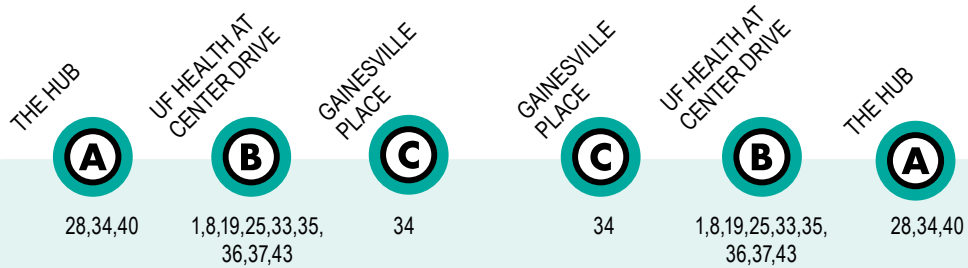

Monday to Friday Every 12-42min.

Saturday No Service

Sunday No Service

The Hub to Gainesville Place

MONDAY TO FRIDAY

To Gainesville Place

To The Hub

10:56am	11:04	11:16	11:25am	11:37	11:46
11:06	11:14	11:26	11:35	11:47	11:56
11:16	11:24	11:36	11:45	11:57	12:06
11:26	11:34	11:46	11:55	12:07	12:16
11:36	11:44	11:56	12:05pm	12:17	12:26
11:46	11:54	12:06	12:15	12:27	12:36
11:56	12:04pm	12:16	12:25	12:37	12:46
12:06	12:14	12:26	12:35	12:47	12:56
12:16	12:24	12:36	12:45	12:57	13:06
12:26	12:34	12:46	12:55	13:07	13:16
12:36	12:44	12:56	1:05	1:17	1:26
12:46	12:54	1:06	1:15	1:27	1:36
12:56	1:04	1:16	1:25	1:37	1:46
1:06	1:14	1:26	1:35	1:47	1:56
1:16	1:24	1:36	1:45	1:57	2:06
1:26	1:34	1:46	1:55	2:07	2:16
1:36	1:44	1:56	2:05	2:17	2:26
1:46	1:54	2:06	2:15	2:27	2:36
1:56	2:04	2:16	2:25	2:37	2:46
2:06	2:14	2:26	2:35	2:47	2:56
2:16	2:24	2:36	2:45	2:57	3:06
2:26	2:34	2:46	2:55	3:07	3:16
2:36	2:44	2:56	3:05	3:17	3:26
2:46	2:54	3:06	3:15	3:27	3:36
2:56	3:04	3:16	3:25	3:37	3:46
3:06	3:14	3:26	3:35	3:47	3:56
3:16	3:24	3:36	3:45	3:57	4:06
3:26	3:34	3:46	3:55	4:07	4:16
3:36	3:44	3:56	4:05	4:17	4:26
3:46	3:54	4:06	4:15	4:27	4:36
3:56	4:04	4:16	4:25	4:37	4:46
4:06	4:14	4:26	4:35	4:47	4:56
4:16	4:24	4:36	4:45	4:57	5:06
4:26	4:34	4:46	4:55	5:07	5:16
4:36	4:44	4:56	5:05	5:17	5:26
4:46	4:54	5:06	5:15	5:27	5:36
4:56	5:04	5:16	5:25	5:37	5:46
5:06	5:14	5:26	5:35	5:47	5:56
5:16	5:24	5:36	5:45	5:57	6:06
5:26	5:34	5:46			
5:36	5:44	5:56	6:05	6:17	6:26
5:46	5:54	6:06			
5:56	6:04	6:16			
6:06	6:14	6:26			
6:30	6:35	6:46	6:46	6:57	7:04
7:12	7:17	7:28	7:28	7:39	7:46
7:54	7:59	8:10	8:10	8:21	8:28
8:36	8:41	8:52	8:52	9:03	9:10
9:18	9:23	9:34	9:34	9:45	9:52
10:00	10:05	10:16			