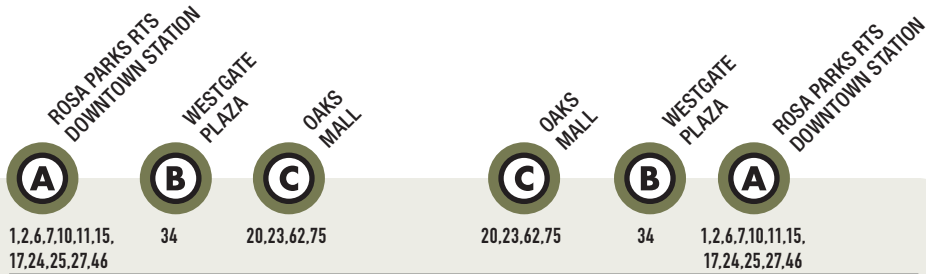

Downtown Station to Oaks Mall

Monday to Friday Every 20-24-30 min.

MONDAY TO FRIDAY

To Oaks Mall

To Downtown

R=RUNS ON REDUCED SERVICE DAYS

6:00am	6:16	6:26	R	6:07am	6:16	6:35	R
6:20	6:36	6:46	R	6:27	6:36	6:55	R
6:40	6:56	7:06	R	6:47	6:56	7:15	R
7:00	7:16	7:26	R	7:07	7:16	7:35	R
7:20	7:36	7:46	R	7:27	7:36	7:55	R
7:40	7:56	8:06	R	7:47	7:56	8:15	R
8:00	8:16	8:26	R	8:07	8:16	8:35	R
8:20	8:36	8:46	R	8:27	8:36	8:55	R
8:40	8:56	9:06	R	8:47	8:56	9:15	R
9:00	9:16	9:26	R	9:07	9:16	9:35	R
9:20	9:36	9:46	R	9:27	9:36	9:55	R
9:40	9:56	10:06	R	9:47	9:56	10:15	R
10:00	10:16	10:26	R	10:07	10:16	10:35	R
10:20	10:36	10:46	R	10:27	10:36	10:55	R
10:40	10:56	11:06	R	10:47	10:56	11:15	R
11:00	11:16	11:26	R	11:07	11:16	11:35	R
11:20	11:36	11:46	R	11:27	11:36	11:55	R
11:40	11:56	12:06pm	R	11:47	11:56	12:15pm	R
12:00	12:16	12:26	R	12:07	12:16	12:35	R
12:20	12:36	12:46	R	12:27	12:36	12:55	R
12:40	12:56	1:06	R	12:47	12:56	1:15	R
1:00	1:16	1:26	R	1:07	1:16	1:35	R
1:20	1:36	1:46	R	1:27	1:36	1:55	R
1:40	1:56	2:06	R	1:47	1:56	2:15	R
2:00	2:20	2:33	R	2:11	2:20	2:39	R
2:24	2:44	2:57	R	2:35	2:45	3:07	R
2:48	3:08	3:21	R	2:59	3:09	3:31	R
3:12	3:32	3:45	R	3:23	3:33	3:55	R
3:36	3:56	4:09	R	3:47	3:57	4:19	R
4:00	4:20	4:33	R	4:11	4:21	4:43	R
4:24	4:44	4:57	R	4:35	4:45	5:07	R
4:48	5:08	5:21	R	4:59	5:09	5:31	R
5:12	5:32	5:45	R	5:23	5:33	5:55	R
5:36	5:56	6:09	R	5:47	5:57	6:19	R
6:00	6:16	6:26	R	6:11	6:20	6:39	R
6:30	6:46	6:56	R	6:27	6:36	6:55	R
7:00	7:16	7:26	R	6:57	7:06	7:25	R
7:30	7:46	7:56	R	7:27	7:36	7:55	R
8:00	8:16	8:26	R	7:57	8:06	8:25	R
8:30	8:46	8:56	R	8:27	8:36	8:55	R
9:00	9:16	9:26	R	8:57	9:06	9:25	R
9:30	9:46	9:56	R	9:27	9:36	9:55	R
10:00	10:16	10:26	R	9:57	10:06	10:25	R
10:30	10:46	10:56	R	10:27	10:36	10:55	R
11:00	11:16	11:26	R	10:57	11:06	11:25	R
11:30	11:46	11:56	R	11:27	11:36	11:55	R
12:00am	12:16	12:26	R	11:57	12:06am	12:25	R
12:30	12:46	12:56	R	12:27	12:36	12:55	R
1:00	1:16	1:26	R	12:57	1:06	1:25	R
1:30	1:46	1:56	R	1:27	1:36	1:55	R
				1:57	2:06	2:25	R