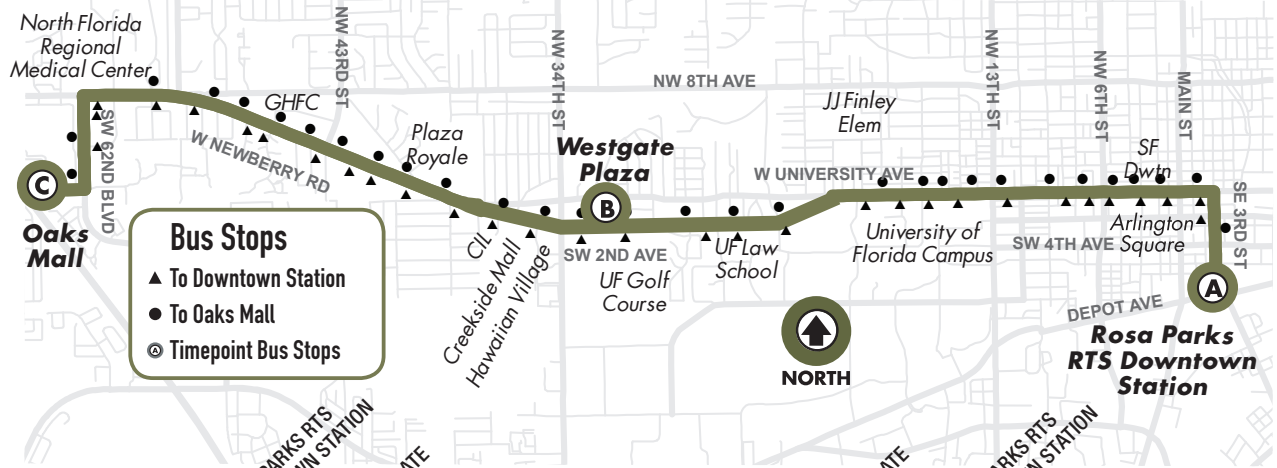

Saturday Every 30-60 min.

Sunday Every 60 min.

Downtown Station to Oaks Mall

	(A)	(B)	(C)		(C)	(B)	(A)	
	6.10		75	SATURDAY	75		6.10	
	1,11,15,25		20	SAT/SUN	20		1,11,15,25	
	To Oaks Mall				To Downtown			
					S=SATURDAY SERVICE U=SUNDAY SERVICE			
	7:00am	7:16	7:26	S	7:27am	7:36	7:55	S
	8:00	8:16	8:26	S	8:27	8:36	8:55	S
	8:30	8:46	8:56	S	8:57	9:06	9:25	S
	9:00	9:16	9:26	S	9:27	9:36	9:55	S
	9:30	9:46	9:56	S	9:57	10:06	10:25	S
	10:00	10:16	10:26	S,U	10:27	10:36	10:55	S,U
	10:30	10:46	10:56	S	10:57	11:06	11:25	S
	11:00	11:16	11:26	S,U	11:27	11:36	11:55	S,U
	11:30	11:46	11:56	S	11:57	12:06pm	12:25	S
	12:00pm	12:16	12:26	S,U	12:27	12:36	12:55	S,U
	12:30	12:46	12:56	S	12:57	1:06	1:25	S
	1:00	1:16	1:26	S,U	1:27	1:36	1:55	S,U
	1:30	1:46	1:56	S	1:57	2:06	2:25	S
	2:00	2:16	2:26	S,U	2:27	2:36	2:55	S,U
	2:30	2:46	2:56	S	2:57	3:06	3:25	S
	3:00	3:16	3:26	S,U	3:27	3:36	3:55	S,U
	3:30	3:46	3:56	S	3:57	4:06	4:25	S
	4:00	4:16	4:26	S,U	4:27	4:36	4:55	S,U
	4:30	4:46	4:56	S	4:57	5:06	5:25	S
	5:00	5:16	5:26	S,U	5:27	5:36	5:55	S,U
	5:30	5:46	5:56	S	5:57	6:06	6:25	S
	6:00	6:16	6:26	S	6:27	6:36	6:55	S
	6:30	6:46	6:56	S	6:57	7:06	7:25	S
	7:00	7:16	7:26	S	7:27	7:36	7:55	S
	7:30	7:46	7:56	S	7:57	8:06	8:25	S
	8:00	8:16	8:26	S	8:27	8:36	8:55	S
	8:30	8:46	8:56	S	8:57	9:06	9:25	S
	9:00	9:16	9:26	S	9:27	9:36	9:55	S
	9:30	9:46	9:56	S	9:57	10:06	10:25	S
	10:00	10:16	10:26	S	10:27	10:36	10:55	S
	10:30	10:46	10:56	S	10:57	11:06	11:25	S
	11:00	11:16	11:26	S	11:27	11:36	11:55	S
	11:30	11:46	11:56	S	11:57	12:06am	12:25	S
	12:00am	12:16	12:26	S	12:27	12:36am	12:55	S
	12:30	12:46	12:56	S	12:57	1:06	1:25	S
	1:00	1:16	1:26	S	1:27	1:36	1:55	S
	1:30	1:46	1:56	S	1:57	2:06	2:25	S