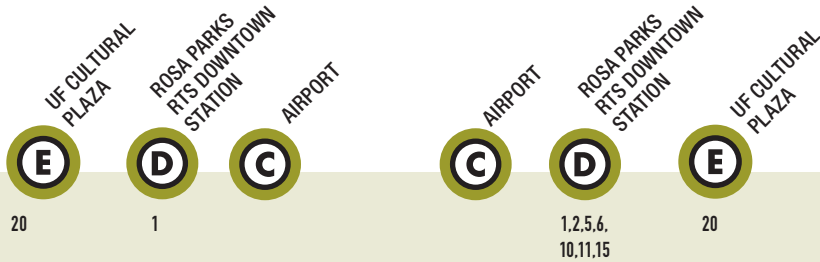

Saturday Every 75 min.

Sunday Every 75 min.

# UF Cultural Plaza to Airport

**SATURDAY/SUNDAY**

To Airport				To UF Cultural Plaza				S=SATURDAY SERVICE U=SUNDAY SERVICE
	7:15am	7:27	S	7:32am	7:47	8:07	S	
8:10	8:30	8:42	S	8:47	9:02	9:22	S	
9:25	9:45	9:57	S,U	10:02	10:17	10:37	S,U	
10:40	11:00	11:12	S,U	11:17	11:32	11:52	S,U	
11:55	<b>12:15pm</b>	<b>12:27</b>	S,U	<b>12:32pm</b>	<b>12:47</b>	<b>1:07</b>	S,U	
1:10	1:30	1:42	S,U	1:47	2:02	2:22	S,U	
2:25	2:45	2:57	S,U	3:02	3:17	3:37	S,U	
3:40	4:00	4:12	S,U	4:17	4:32	4:52	S,U	
4:55	5:15	5:27	S,U	5:32	5:47	6:07	S,U	

## Bus Stops

- ▲ To UF Cultural Plaza
- To Airport
- ⊙ Timepoint Bus Stops