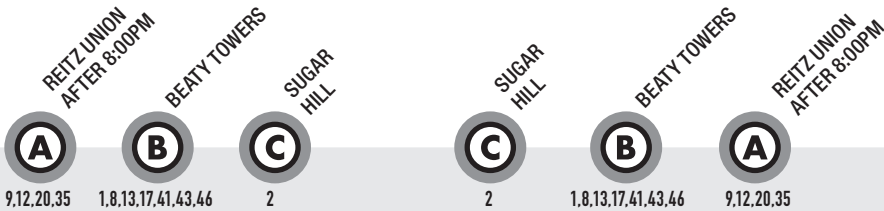

# Beaty Towers to Sugar Hill

Monday to Friday Every 15-24-60 min.

**MONDAY TO FRIDAY**

**To Sugar Hill**

**To Beaty Towers or Reitz Union**

R=RUNS ON REDUCED SERVICE DAYS

			6:30am	6:46	R
			6:54	7:10	R
	6:58am	7:15	7:18	7:34	
	7:22	7:39	7:42	7:58	R
	7:46	8:03	8:06	8:22	R
	8:10	8:27	8:30	8:46	
	8:34	8:51	8:54	9:10	R
	8:58	9:15	9:18	9:34	R
	9:22	9:39	9:42	9:58	
	9:46	10:03	10:06	10:22	R
	10:10	10:27	10:30	10:46	R
	10:34	10:51	10:54	11:10	
	10:58	11:15	11:18	11:34	R
	11:22	11:39	11:42	11:58	R
	11:46	<b>12:03pm</b>	<b>12:06pm</b>	<b>12:22</b>	
	<b>12:10</b>	<b>12:27</b>	<b>12:30</b>	<b>12:46</b>	R
	<b>12:34</b>	<b>12:51</b>	<b>12:54</b>	<b>1:10</b>	R
	<b>12:58</b>	<b>1:15</b>	<b>1:18</b>	<b>1:34</b>	
	<b>1:22</b>	<b>1:39</b>	<b>1:42</b>	<b>1:58</b>	R
	<b>1:46</b>	<b>2:03</b>	<b>2:06</b>	<b>2:22</b>	R
	<b>2:10</b>	<b>2:27</b>	<b>2:30</b>	<b>2:46</b>	
	<b>2:34</b>	<b>2:51</b>	<b>2:54</b>	<b>3:10</b>	R
	<b>2:58</b>	<b>3:15</b>	<b>3:18</b>	<b>3:34</b>	R
	<b>3:22</b>	<b>3:39</b>	<b>3:42</b>	<b>3:58</b>	
	<b>3:46</b>	<b>4:03</b>	<b>4:06</b>	<b>4:22</b>	R
	<b>4:10</b>	<b>4:27</b>	<b>4:30</b>	<b>4:46</b>	R
	<b>4:34</b>	<b>4:51</b>	<b>4:54</b>	<b>5:10</b>	
	<b>4:58</b>	<b>5:15</b>	<b>5:18</b>	<b>5:34</b>	R
	<b>5:22</b>	<b>5:39</b>	<b>5:42</b>	<b>5:58</b>	R
	<b>5:46</b>	<b>6:03</b>	<b>6:06</b>	<b>6:22</b>	
	<b>6:10</b>	<b>6:27</b>	<b>6:30</b>	<b>6:43</b>	R
	<b>6:31</b>	<b>6:44</b>	<b>6:48</b>	<b>7:01</b>	R
	<b>7:16</b>	<b>7:29</b>	<b>7:33</b>	<b>7:46</b>	R
	<b>7:31</b>	<b>7:44</b>	<b>7:48</b>	<b>8:01</b>	R
<b>8:17</b>		<b>8:30</b>	<b>8:30</b>		<b>8:43</b>
<b>9:17</b>		<b>9:30</b>	<b>9:30</b>		<b>9:43</b>
<b>10:17</b>		<b>10:30</b>	<b>10:30</b>		<b>10:43</b>
<b>11:17</b>		<b>11:30</b>	<b>11:30</b>		<b>11:43</b>
<b>12:17am</b>		<b>12:30</b>	<b>12:30am</b>		<b>12:43</b>

Saturday Every 60 min.

Sunday Every 60 min.