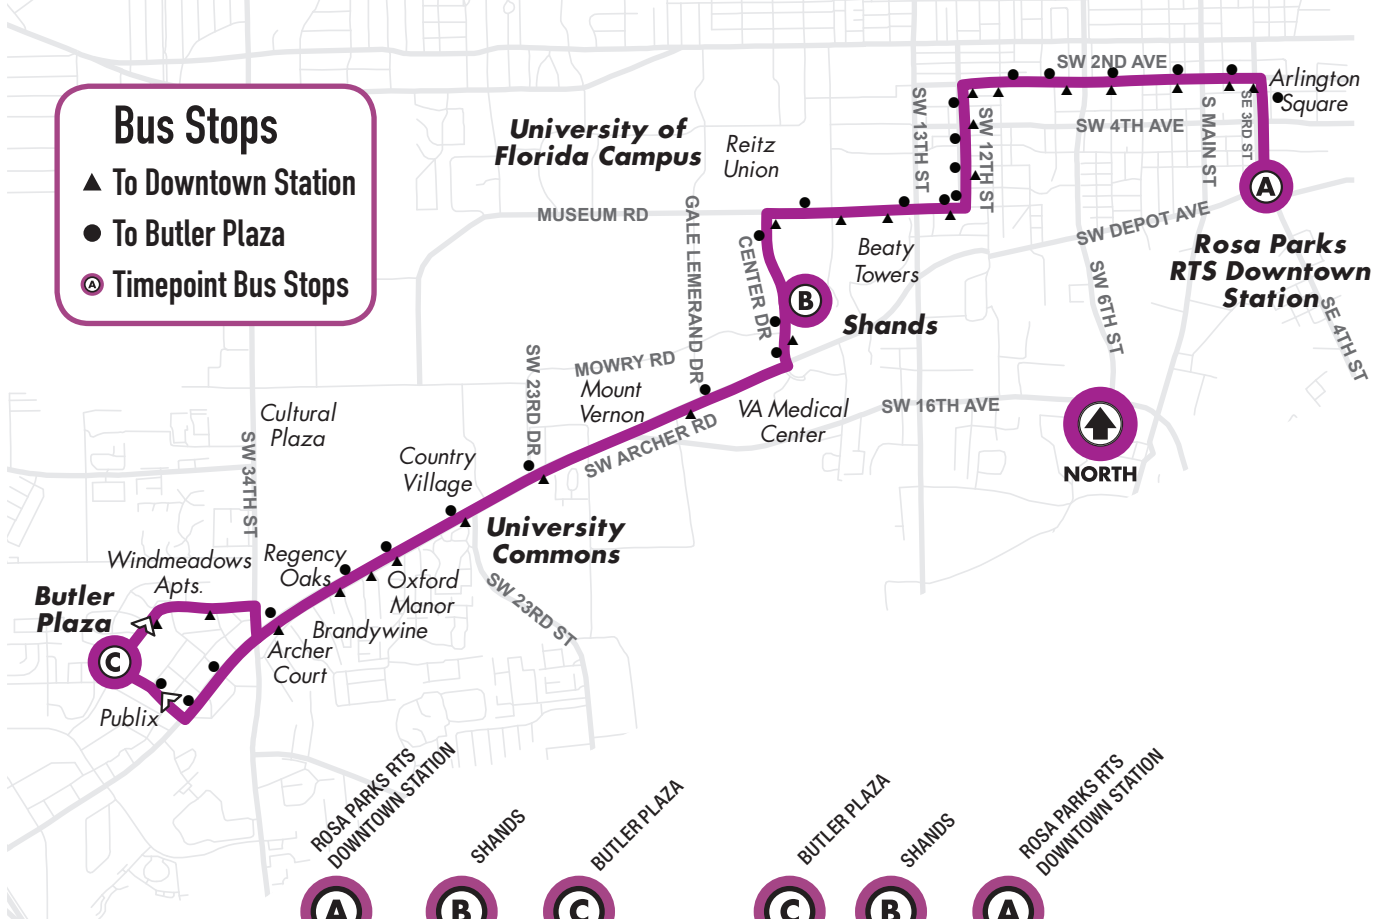

1

Downtown Station to Butler Plaza

Monday to Friday Every 15-30-60 min.

ROSA PARKS RTS
DOWNTOWN STATION

SHANDS

BUTLER PLAZA

BUTLER PLAZA

SHANDS

Saturday Every 30-60 min.

Sunday Every 30 min.

Downtown Station to Butler Plaza

Bus Stops

- ▲ To Downtown Station
- To Butler Plaza
- Ⓐ Timepoint Bus Stops

2,5,6,10, 11,15,25 8,25,35 75 SATURDAY SAT/SUN 75 8,25,35 2,5,6,10, 11,15,25

	To Butler Plaza			To Downtown				
							S= SATURDAY SERVICE U= SUNDAY SERVICE	
SATURDAY	7:00am	7:16	7:25	S	7:27am	7:41	7:55	S
	8:00	8:16	8:25	S	8:27	8:41	8:55	S
	8:30	8:46	8:55	S	8:57	9:11	9:25	S
	9:00	9:16	9:25	S	9:27	9:41	9:55	S
	9:30	9:46	9:55	S	9:57	10:11	10:25	S
	10:00	10:16	10:25	S,U	10:27	10:41	10:55	S,U
	10:30	10:46	10:55	S,U	10:57	11:11	11:25	S,U
	11:00	11:16	11:25	S,U	11:27	11:41	11:55	S,U
	11:30	11:46	11:55	S,U	11:57	12:11pm	12:25	S,U
	12:00pm	12:16	12:25	S,U	12:27	12:41	12:55	S,U
	12:30	12:46	12:55	S,U	12:57	1:11	1:25	S,U
	SUNDAY	1:00	1:16	1:25	S,U	1:27	1:41	1:55
1:30		1:46	1:55	S,U	1:57	2:11	2:25	S,U
2:00		2:16	2:25	S,U	2:27	2:41	2:55	S,U
2:30		2:46	2:55	S,U	2:57	3:11	3:25	S,U
3:00		3:16	3:25	S,U	3:27	3:41	3:55	S,U
3:30		3:46	3:55	S,U	3:57	4:11	4:25	S,U
4:00		4:16	4:25	S,U	4:27	4:41	4:55	S,U
4:30		4:46	4:55	S,U	4:57	5:11	5:25	S,U
5:00		5:16	5:25	S,U	5:27	5:41	5:55	S,U
5:30		5:46	5:55	S	5:57	6:11	6:25	S