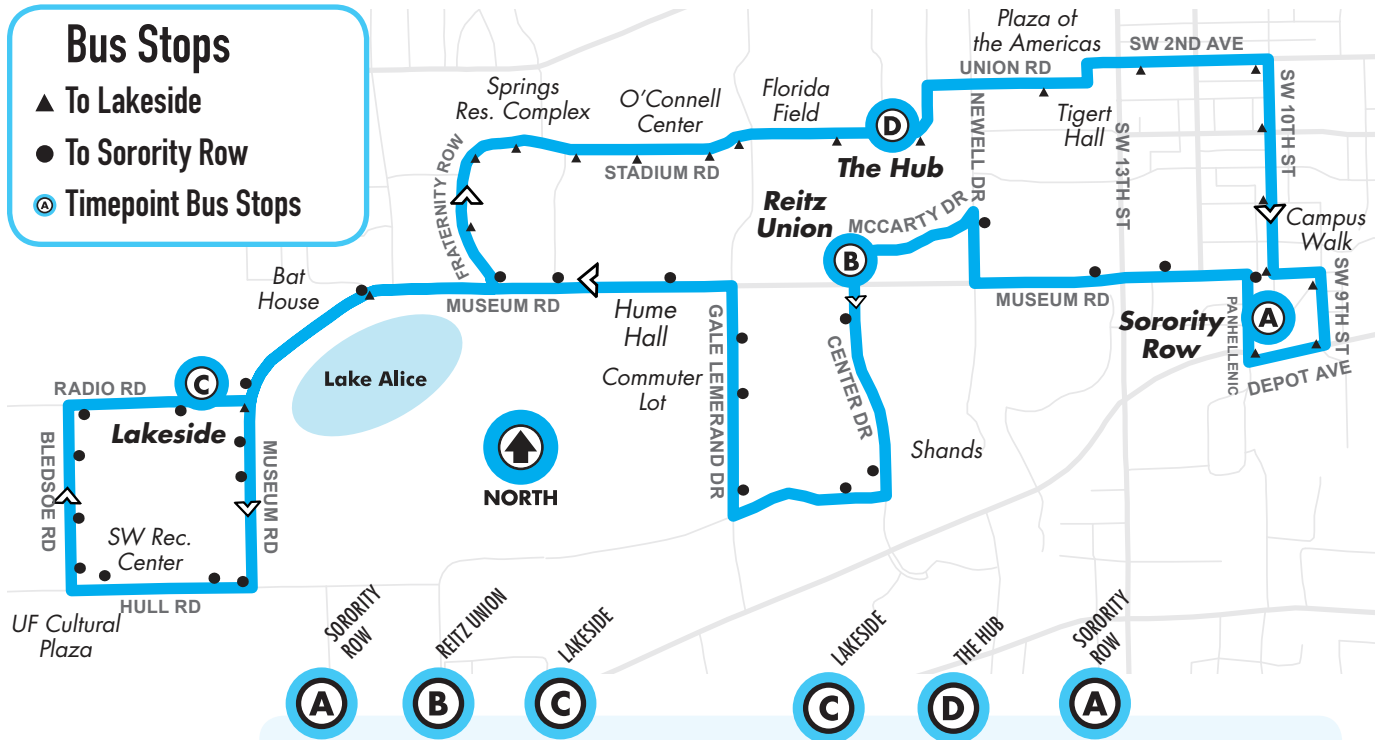

Monday to Friday Every 22-23-45 min.

To Lakeside First run 5:40pm/Last run 1:10am

To Sorority Row First run 6:05pm/Last run 1:35am

Saturday Every 22-23-45 min.

To Lakeside First run 10:55am/Last run 1:10am

To Sorority Row First run 11:20am/Last run 1:35am

Sunday

Every 22-23-45 min.

To Lakeside

First run 10:55am/Last run 11:40pm

To Sorority Row

First run 11:20am/Last run 12:05am

UF East/West Circulator

126

	To Lakeside				To Sorority Row			
	10:55am	11:02	11:18	S,U	11:20am	11:28	11:38	S,U
	11:40	11:47	12:03pm	S,U	12:05pm	12:13	12:23	S,U
	12:25	12:32	12:48	S,U	12:50	12:58	1:08	S,U
	1:10	1:17	1:33	S,U	1:35	1:43	1:53	S,U
	1:55	2:02	2:18	S,U	2:20	2:28	2:38	S,U
	2:40	2:47	3:03	S,U	3:05	3:13	3:23	S,U
	3:25	3:32	3:48	S,U	3:50	3:58	4:08	S,U
	4:10	4:17	4:33	S,U	4:35	4:43	4:53	S,U
	4:55	5:02	5:18	S,U	5:20	5:28	5:38	S,U
	5:40	5:47	6:03	W,S,U	6:05	6:13	6:23	W,S,U
	6:03	6:10	6:26	W,S,U	6:28	6:36	6:46	W,S,U
	6:25	6:32	6:48	W,S,U	6:50	6:58	7:08	W,S,U
	6:48	6:55	7:11	W,S,U	7:13	7:21	7:31	W,S,U
	7:10	7:17	7:33	W,S,U	7:35	7:43	7:53	W,S,U
	7:33	7:40	7:56	W,S,U	7:58	8:06	8:16	W,S,U
	7:55	8:02	8:18	W,S,U	8:20	8:28	8:38	W,S,U
	8:18	8:25	8:41	W,S,U	8:43	8:51	9:01	W,S,U
	8:40	8:47	9:03	W,S,U	9:05	9:13	9:23	W,S,U
	9:03	9:10	9:26	W,S,U	9:28	9:36	9:46	W,S,U
	9:25	9:32	9:48	W,S,U	9:50	9:58	10:08	W,S,U
	9:48	9:55	10:11	W,S,U	10:13	10:21	10:31	W,S,U
	10:10	10:17	10:33	W,S,U	10:35	10:43	10:53	W,S,U
	10:33	10:40	10:56	W,S,U	10:58	11:06	11:16	W,S,U
	10:55	11:02	11:18	W,S,U	11:20	11:28	11:38	W,S,U
	11:40	11:47	12:03am	W,S,U	12:05am	12:13	12:23	W,S,U
	12:25	12:32	12:48	W,S	12:50	12:58	1:08	W,S
	1:10	1:17	1:33	W,S	1:35	1:43	1:53	W,S

SATURDAY & SUNDAY ONLY

EVERY DAY

EVERY DAY EXCEPT SUNDAY

S=SATURDAY SERVICE
U=SUNDAY SERVICE
W=WEEKDAY SERVICE