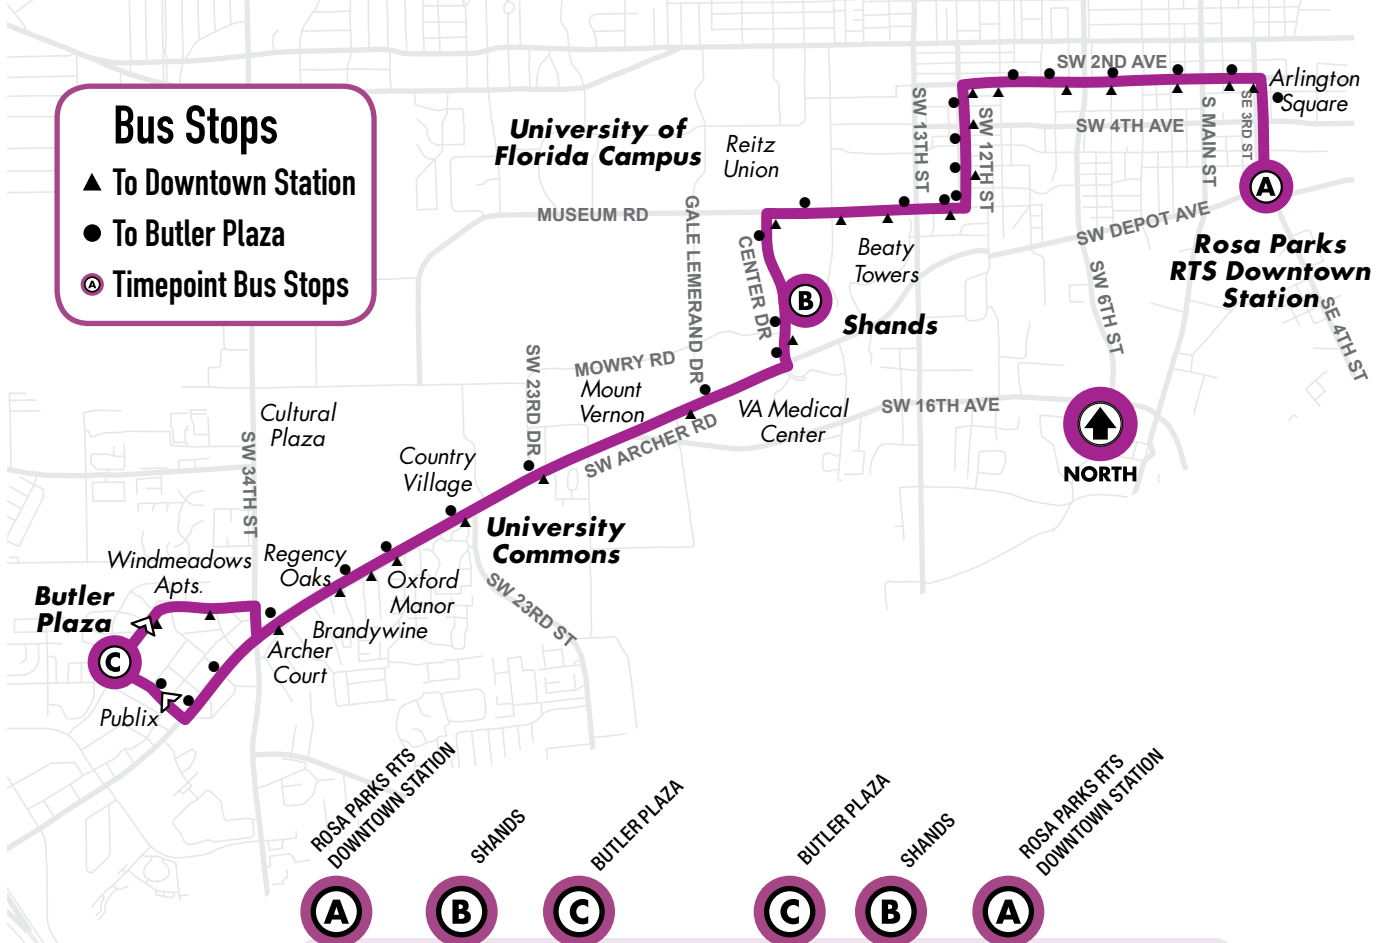

Saturday Every 30-60 min.

Sunday Every 30 min.

Downtown Station to Butler Plaza

Bus Stops

- ▲ To Downtown Station
- To Butler Plaza
- ⓐ Timepoint Bus Stops

	ⓐ	ⓑ	ⓒ		ⓒ	ⓑ	ⓐ		
	2,5,6,10, 11,15,25	8,25,35	75 12	SATURDAY SAT/SUN	75 12	8,25,35	2,5,6,10, 11,15,25		
	To Butler Plaza			To Downtown				S= SATURDAY SERVICE U= SUNDAY SERVICE	
SATURDAY	7:00am	7:16	7:25	S	7:27am	7:41	7:55	S	
	8:00	8:16	8:25	S	8:27	8:41	8:55	S	
	8:30	8:46	8:55	S	8:57	9:11	9:25	S	
	9:00	9:16	9:25	S	9:27	9:41	9:55	S	
	9:30	9:46	9:55	S	9:57	10:11	10:25	S	
	10:00	10:16	10:25	S,U	10:27	10:41	10:55	S,U	
	10:30	10:46	10:55	S,U	10:57	11:11	11:25	S,U	
	11:00	11:16	11:25	S,U	11:27	11:41	11:55	S,U	
	11:30	11:46	11:55	S,U	11:57	12:11pm	12:25	S,U	
	12:00pm	12:16	12:25	S,U	12:27	12:41	12:55	S,U	
	12:30	12:46	12:55	S,U	12:57	1:11	1:25	S,U	
	SUNDAY	1:00	1:16	1:25	S,U	1:27	1:41	1:55	S,U
		1:30	1:46	1:55	S,U	1:57	2:11	2:25	S,U
		2:00	2:16	2:25	S,U	2:27	2:41	2:55	S,U
		2:30	2:46	2:55	S,U	2:57	3:11	3:25	S,U
		3:00	3:16	3:25	S,U	3:27	3:41	3:55	S,U
3:30		3:46	3:55	S,U	3:57	4:11	4:25	S,U	
4:00		4:16	4:25	S,U	4:27	4:41	4:55	S,U	
4:30		4:46	4:55	S,U	4:57	5:11	5:25	S,U	
5:00		5:16	5:25	S,U	5:27	5:41	5:55	S,U	
5:30		5:46	5:55	S	5:57	6:11	6:25	S	