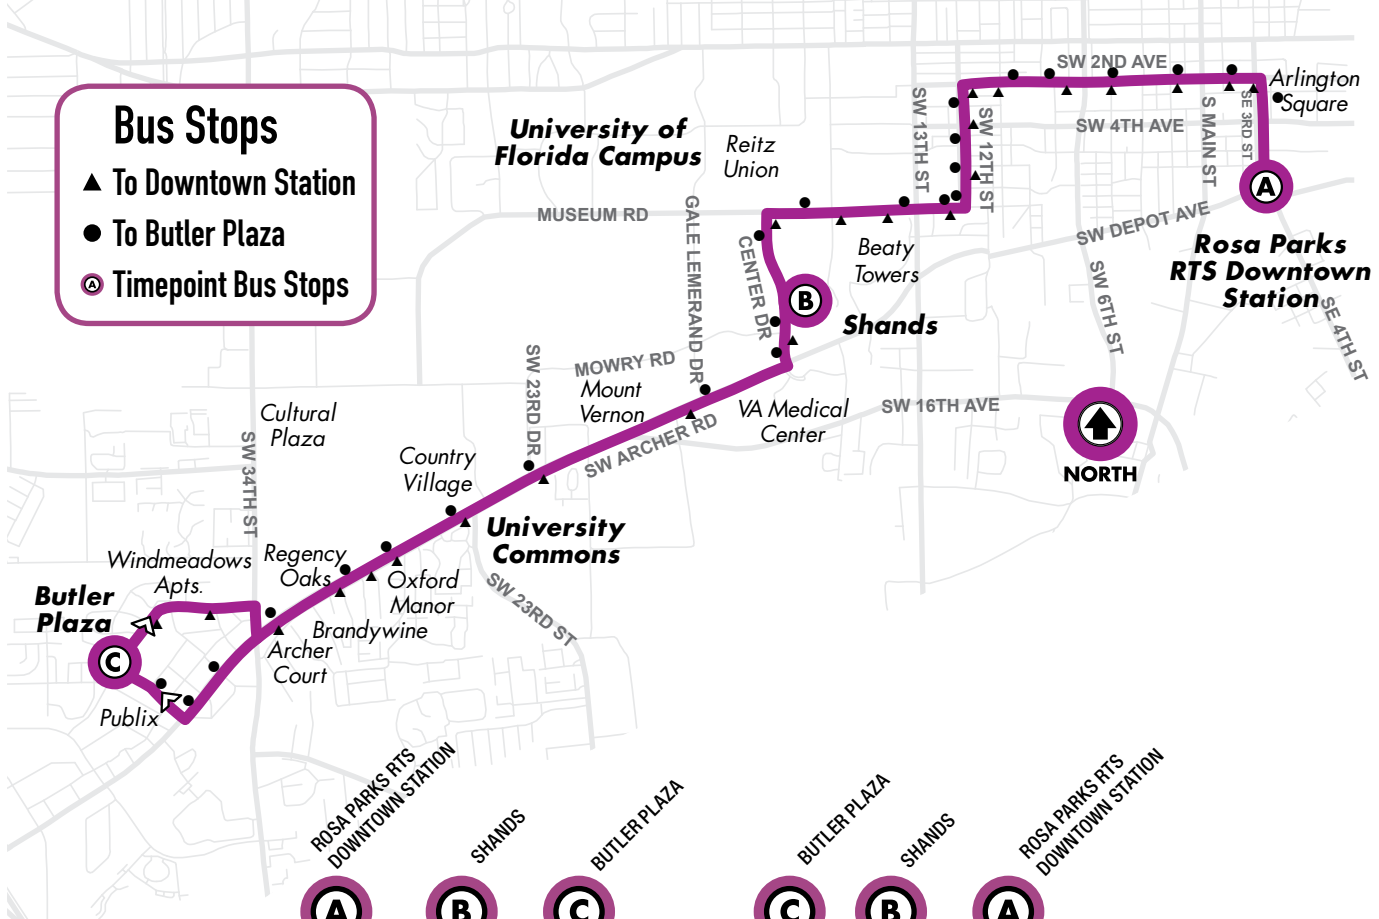

Saturday Every 30-60 min.

Sunday Every 30 min.

Downtown Station to Butler Plaza

Bus Stops

- ▲ To Downtown Station
- To Butler Plaza
- ⓐ Timepoint Bus Stops

	ⓐ	ⓑ	ⓒ		ⓒ	ⓑ	ⓐ	
	2,5,6,10, 11,15,25	8,25,35	75 12	SATURDAY SAT/SUN	75 12	8,25,35	2,5,6,10, 11,15,25	
	To Butler Plaza				To Downtown			S= SATURDAY SERVICE U= SUNDAY SERVICE
SATURDAY	7:00am	7:16	7:25	S	7:27am	7:41	7:55	S
	8:00	8:16	8:25	S	8:27	8:41	8:55	S
	8:30	8:46	8:55	S	8:57	9:11	9:25	S
	9:00	9:16	9:25	S	9:27	9:41	9:55	S
	9:30	9:46	9:55	S	9:57	10:11	10:25	S
	10:00	10:16	10:25	S,U	10:27	10:41	10:55	S,U
	10:30	10:46	10:55	S,U	10:57	11:11	11:25	S,U
	11:00	11:16	11:25	S,U	11:27	11:41	11:55	S,U
	11:30	11:46	11:55	S,U	11:57	12:11pm	12:25	S,U
	12:00pm	12:16	12:25	S,U	12:27	12:41	12:55	S,U
	12:30	12:46	12:55	S,U	12:57	1:11	1:25	S,U
	SUNDAY	1:00	1:16	1:25	S,U	1:27	1:41	1:55
1:30		1:46	1:55	S,U	1:57	2:11	2:25	S,U
2:00		2:16	2:25	S,U	2:27	2:41	2:55	S,U
2:30		2:46	2:55	S,U	2:57	3:11	3:25	S,U
3:00		3:16	3:25	S,U	3:27	3:41	3:55	S,U
3:30		3:46	3:55	S,U	3:57	4:11	4:25	S,U
4:00		4:16	4:25	S,U	4:27	4:41	4:55	S,U
4:30		4:46	4:55	S,U	4:57	5:11	5:25	S,U
5:00		5:16	5:25	S,U	5:27	5:41	5:55	S,U
5:30		5:46	5:55	S	5:57	6:11	6:25	S