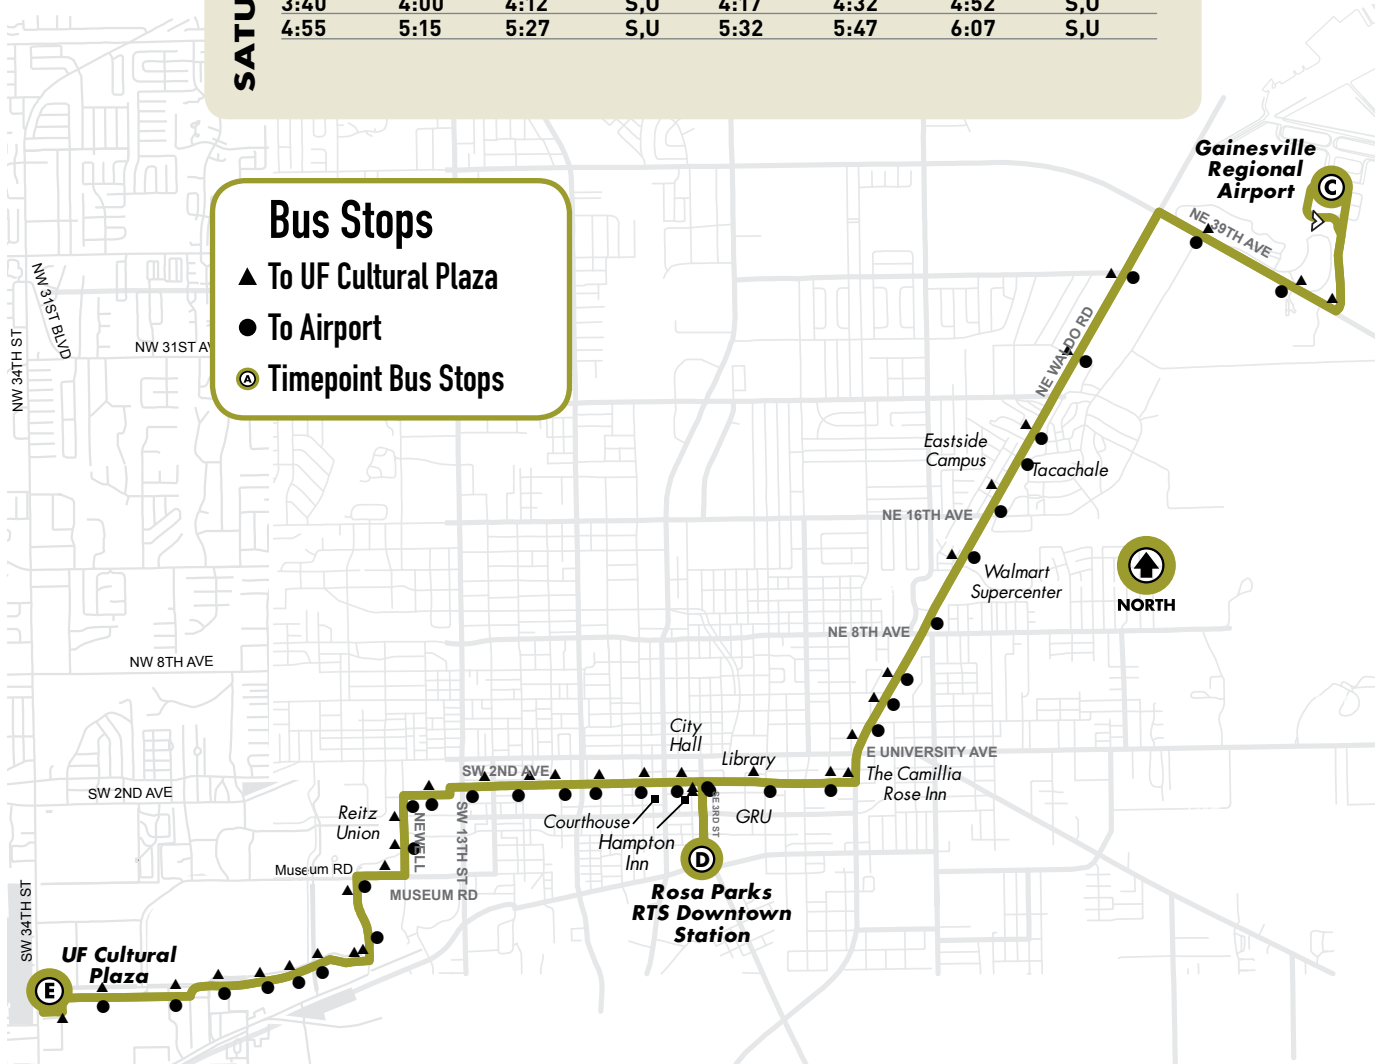

Saturday Every 75 min.

Sunday Every 75 min.

UF Cultural Plaza to Airport

SATURDAY/SUNDAY	UF CULTURAL PLAZA (E)			ROSA PARKS RTS DOWNTOWN STATION (D)			AIRPORT (C)		
	20	1					1,2,5,6,10,11,15	20	
	To Airport			To UF Cultural Plaza			S=SATURDAY SERVICE U=SUNDAY SERVICE		
		7:15am	7:27	S	7:32am	7:47	8:07	S	
	8:10	8:30	8:42	S	8:47	9:02	9:22	S	
	9:25	9:45	9:57	S,U	10:02	10:17	10:37	S,U	
	10:40	11:00	11:12	S,U	11:17	11:32	11:52	S,U	
	11:55	12:15pm	12:27	S,U	12:32pm	12:47	1:07	S,U	
	1:10	1:30	1:42	S,U	1:47	2:02	2:22	S,U	
	2:25	2:45	2:57	S,U	3:02	3:17	3:37	S,U	
	3:40	4:00	4:12	S,U	4:17	4:32	4:52	S,U	
	4:55	5:15	5:27	S,U	5:32	5:47	6:07	S,U	