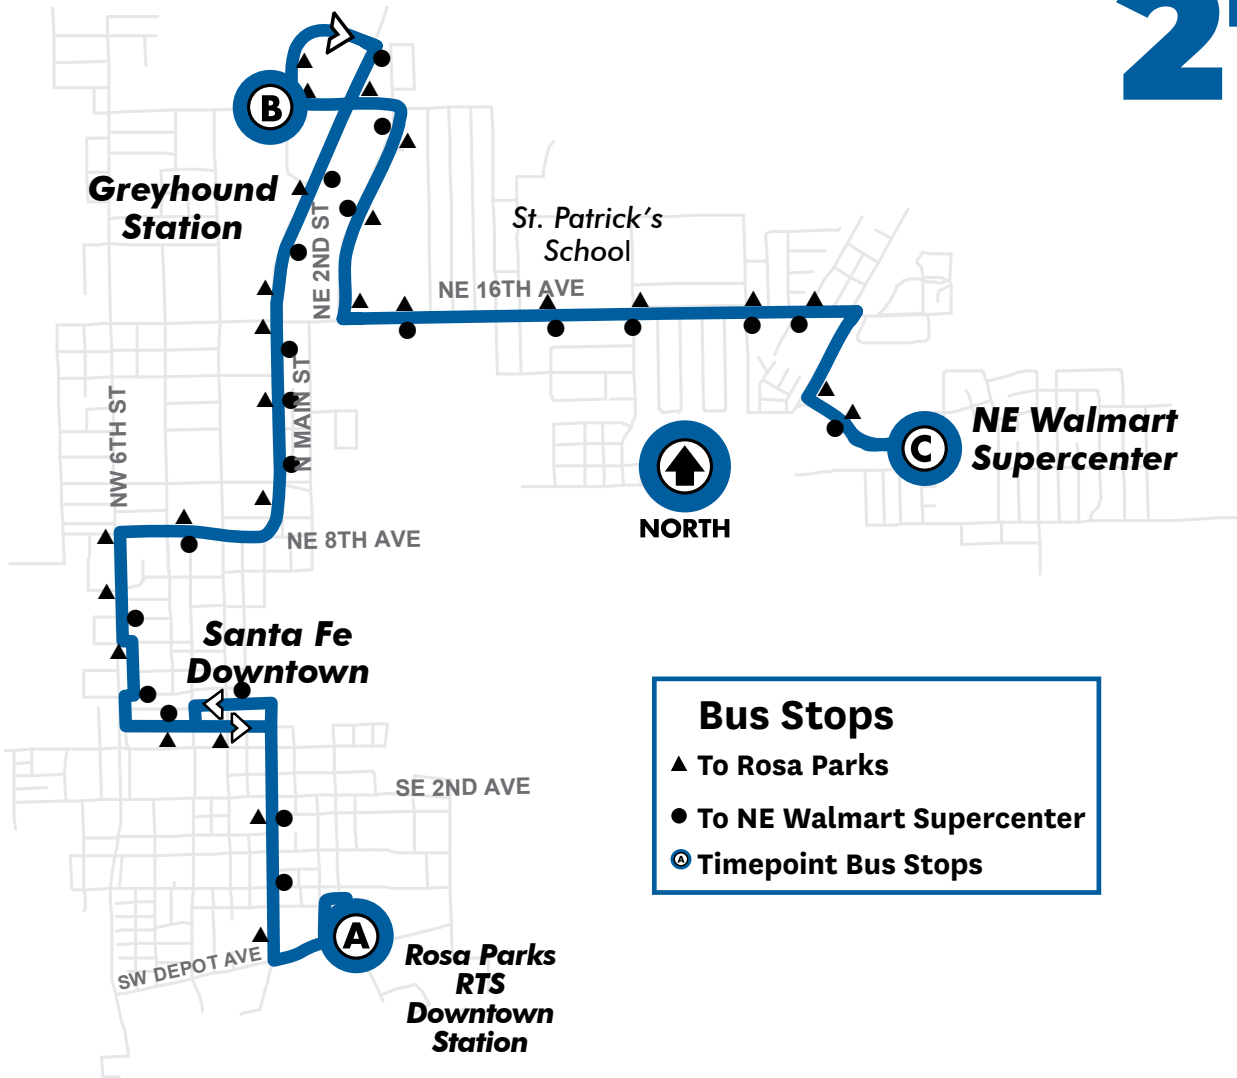

27

ROUTE

**ROSA PARKS TRANSFER STATION
TO NE WALMART SUPERCENTER**

1. **Bus Stops**
2. ▲ To Rosa Parks
   - To NE Walmart Supercenter
   - Ⓐ Timepoint Bus Stops

To NE Walmart Supercenter		
MONDAY THROUGH FRIDAY		
Ⓐ Rosa Parks	Ⓑ Greyhound Station	Ⓒ NE Walmart
1 · 2 · 3 · 5 · 6 7 · 10 · 11 · 15 · 17 24 · 25 · 26		2 · 3 · 11 · 25 · 26
7:30AM	7:41	7:53
9:30	9:41	9:53
11:30	11:41	11:53
1:30PM	1:41	1:53
3:30	3:41	3:53
5:30	5:41	5:53

To Rosa Parks		
MONDAY THROUGH FRIDAY		
Ⓒ NE Walmart	Ⓑ Greyhound Station	Ⓒ NE Walmart
2 · 3 · 11 · 25 · 26 · 8		1 · 2 · 3 · 5 · 6 7 · 10 · 11 · 15 · 17 24 · 25 · 26
8:00AM	8:07	8:25
10:00	10:07	10:25
12:00PM	12:07	12:25
2:00	2:07	2:25
4:00	4:07	4:25
6:00	6:07	6:25

Mon-Fri: Every 120 min.
Sat: No Service.
Sun: No Service.