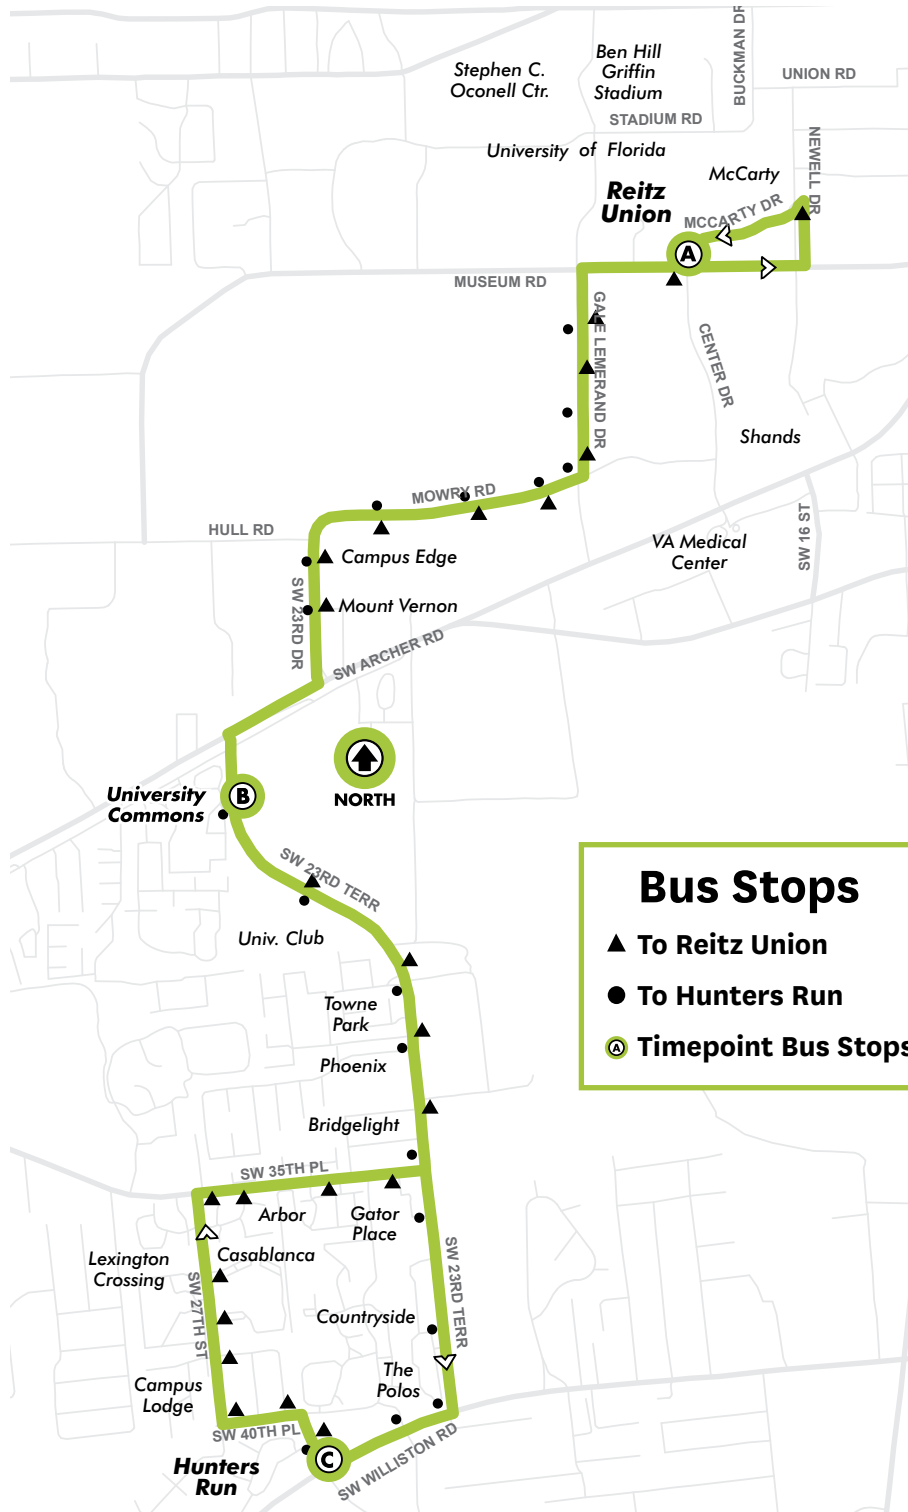

Mon-Fri: Every 30-40 min.
Sat: Every 80 min.
Sun: Every 80 min.

9 ROUTE

REITZ UNION TO HUNTERS RUN

Mon-Fri: Every 22-44 min.
Sat: No Service.
Sun: No Service.

To Hunters Run		
MONDAY THROUGH FRIDAY		
A Reitz Union	B University Commons	C Hunters Run
1 · 12 · 20 35 · 37	1 · 12 · 35 37	34 · 35
7:10AM	7:17	7:22
7:32	7:39	7:44
7:54	8:01	8:06
8:16	8:23	8:28
8:38	8:45	8:50
9:00	9:07	9:12
9:22	9:29	9:34
9:44	9:51	9:56
10:06	10:13	10:18
10:28	10:35	10:40
10:50	10:57	11:02
11:12	11:19	11:24
11:34	11:41	11:46
11:56	12:03PM	12:08
12:18	12:25	12:30
12:40	12:47	12:52
1:02	1:09	1:14
1:24	1:31	1:36
1:46	1:53	1:58
2:08	2:15	2:20
2:30	2:37	2:42
2:52	2:59	3:04
3:14	3:21	3:26
3:36	3:43	3:48
3:58	4:05	4:10
4:20	4:27	4:32
4:42	4:49	4:54
5:04	5:11	5:16
5:26	5:33	5:38
5:48	5:55	6:00
6:32	6:38	6:43
7:15	7:21	7:26
7:59	8:05	8:10
8:43	8:49	8:54
9:27	9:33	9:38
10:11	10:17	10:22
10:55	11:01	11:06